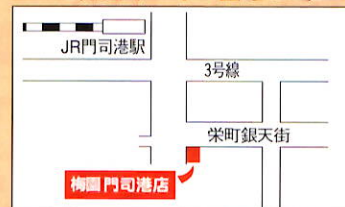

門司港店

北九州市門司区栄町 (銀天) 7-1
TEL 093-331-7237
FAX 093-331-7252